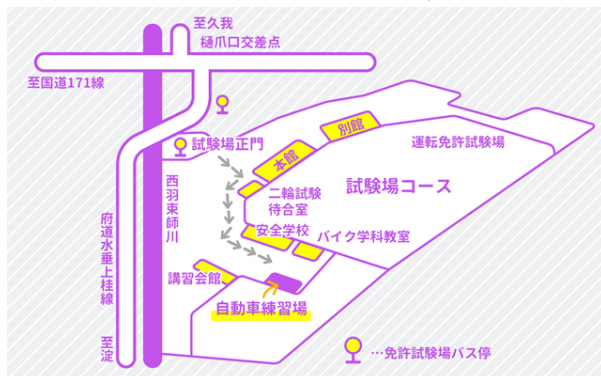

講習を受けない方も自身の自転車を持ち込んで練習場を自由走行して頂けます！

日時:2024年3月9日(土) 11時00分～15時00分

場所:京都府免許試験場内 自動車練習場

参加費:無料(但し要予約)

申込方法:裏面の申込用紙に必要事項を記入の上FAX又はメール(写メOK)でご送信下さい

持ち物:ヘルメット・手袋・天候により雨具等

同封の「サイクリングツアーに参加するには」の冊子をご参照下さい

アクセス

京都市伏見区淀樋爪町 634 京都府警察運転免許試験場内

京都府交通安全協会 自動車練習場

阪急「長岡天神駅」下車

西口より北西へ徒歩2分、阪急バス「阪急長岡天神」バス停から12号系統(免許試験場前行き)乗車、「免許試験場前」下車

京都市営地下鉄、近鉄「竹田駅」下車

市バス「竹田駅西口」バス停から南2号系統(免許試験場・JR長岡京東口行き)乗車、「免許試験場前」下車

京阪「中書島駅」下車

北口より北西へ徒歩2分、市バス「中書島」バス停から20号系統(免許試験場行き)乗車、「免許試験場前」下車

京都駅八条口より送迎バス運行

**八条通り竹田街道交差より東へ200m 10時00分発車
帰りは15時発車/定員25名の為申込時にご予約下さい**